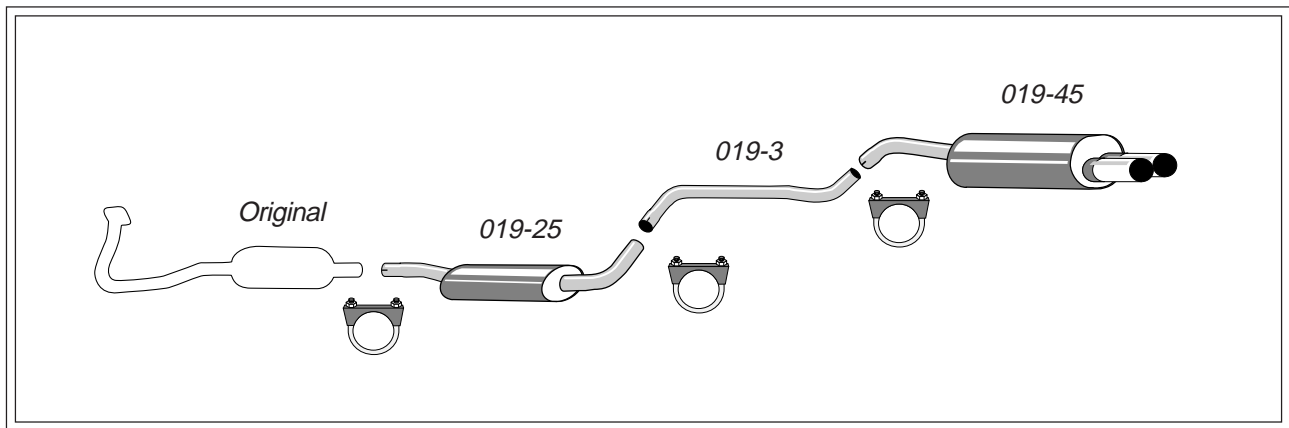

Monteringsanvisning / Fitting instruction

Artikel / Article 019-H5

Volvo S40/V40 Turbo((Fas I / Phase I)

Läs även "Allmän monteringsanvisning"
Also read "General fitting instruction"

Avgassystemet skall monteras i bilens original upphängningar på samma vis som originalsystemet. Nya klammer och skruvar medföljer i monteringssetsen.

This exhaust shall be fitted in the original hangers in the same way as the original exhaust. New clamps and bolts are supplied.

180228