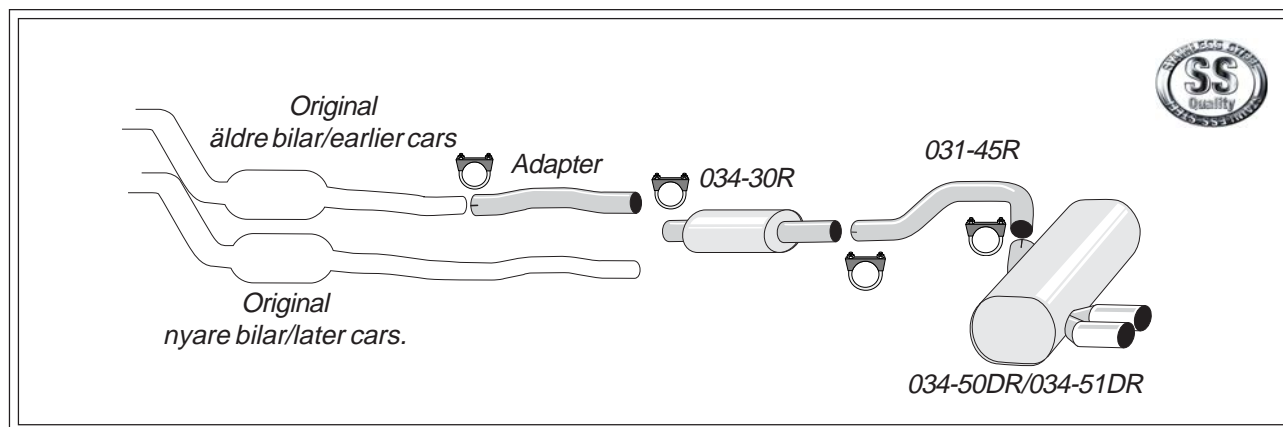

# MONTERINGSANVISNING / FITTING INSTRUCTION

## 034-034-H0DR / 034-H1DR

BMW E90/E91/E92 Sedan/Saloon Touring Coupé 2005-

Avgassystemet monteras i bilens original upphängningar/gummin på samma sätt som originalsystemet.

Till äldre bilar (-02/2007) skall det medföljande adapterröret användas.  
För nyare bilar används inte detta rör.

Mät in **noga** var originalröret skall kapas.

Lycka till !

This exhaust shall be fitted in standard hangers/rubbers in the same way as the original exhaust.

For older cars (-02/2007) the adapter pipe shall be used.  
For later cars the adapter pipe shall not be used.