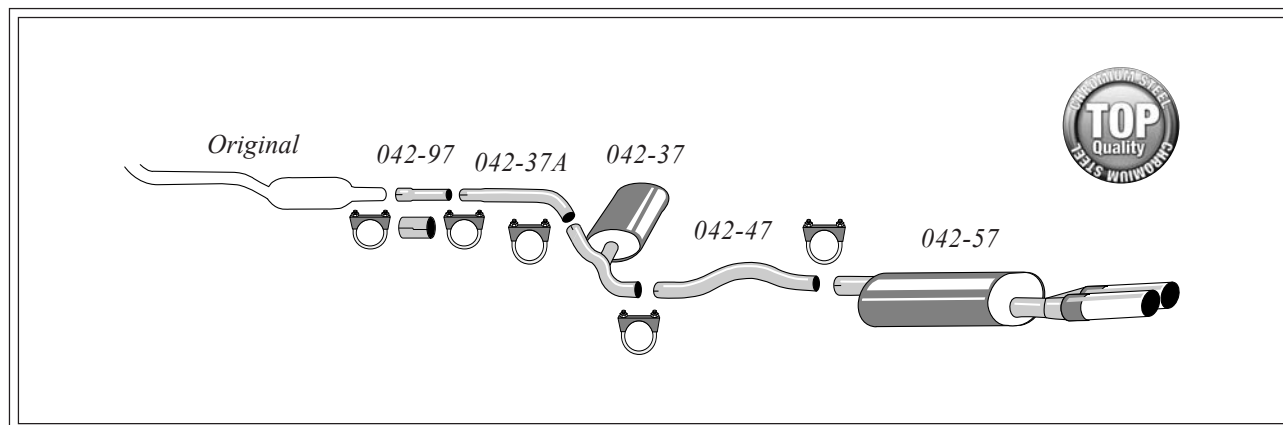

MONTERINGSANVISNING 042-H7

Komplett kit passar efter katalysator/flexdel Complete kit fits to catalystr/flexible part

VW Passat (B5) Sedan/Saloon 1.6/1.8/2.0/2.3 V5/1.8T/1.9TDI 97-

VW Passat (B5) Kombi/Estate 1.6/1.8/2.0/2.3 V5/1.8T/1.9TDI 97-

Detta avgassystem är relativt lättmonterat. Avgassystemet är avsett att monteras i bilens befintliga gummiupphängningar. Gummidetaljer ingår alltså inte i monteringsatsen. Om någon upphängning skulle vara dålig bör naturligtvis en ny originaldel införskaffas.

Använd den kombination av framrör/adaptorrör/adapterhylsa som fungerar bäst för just din bilmodell. (Adapterhylsan används vid behov för att justera diametern på framröret alternativt adaptorröret).

I övrigt hänvisar vi till vår allmänna monteringsanvisning.