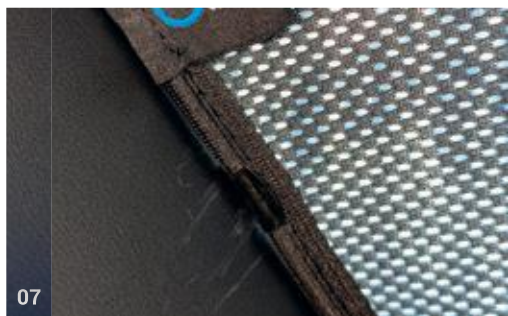

### Load Area Windows

Load Area Shades - x2

CLIP PLACEMENT

M02 - x04