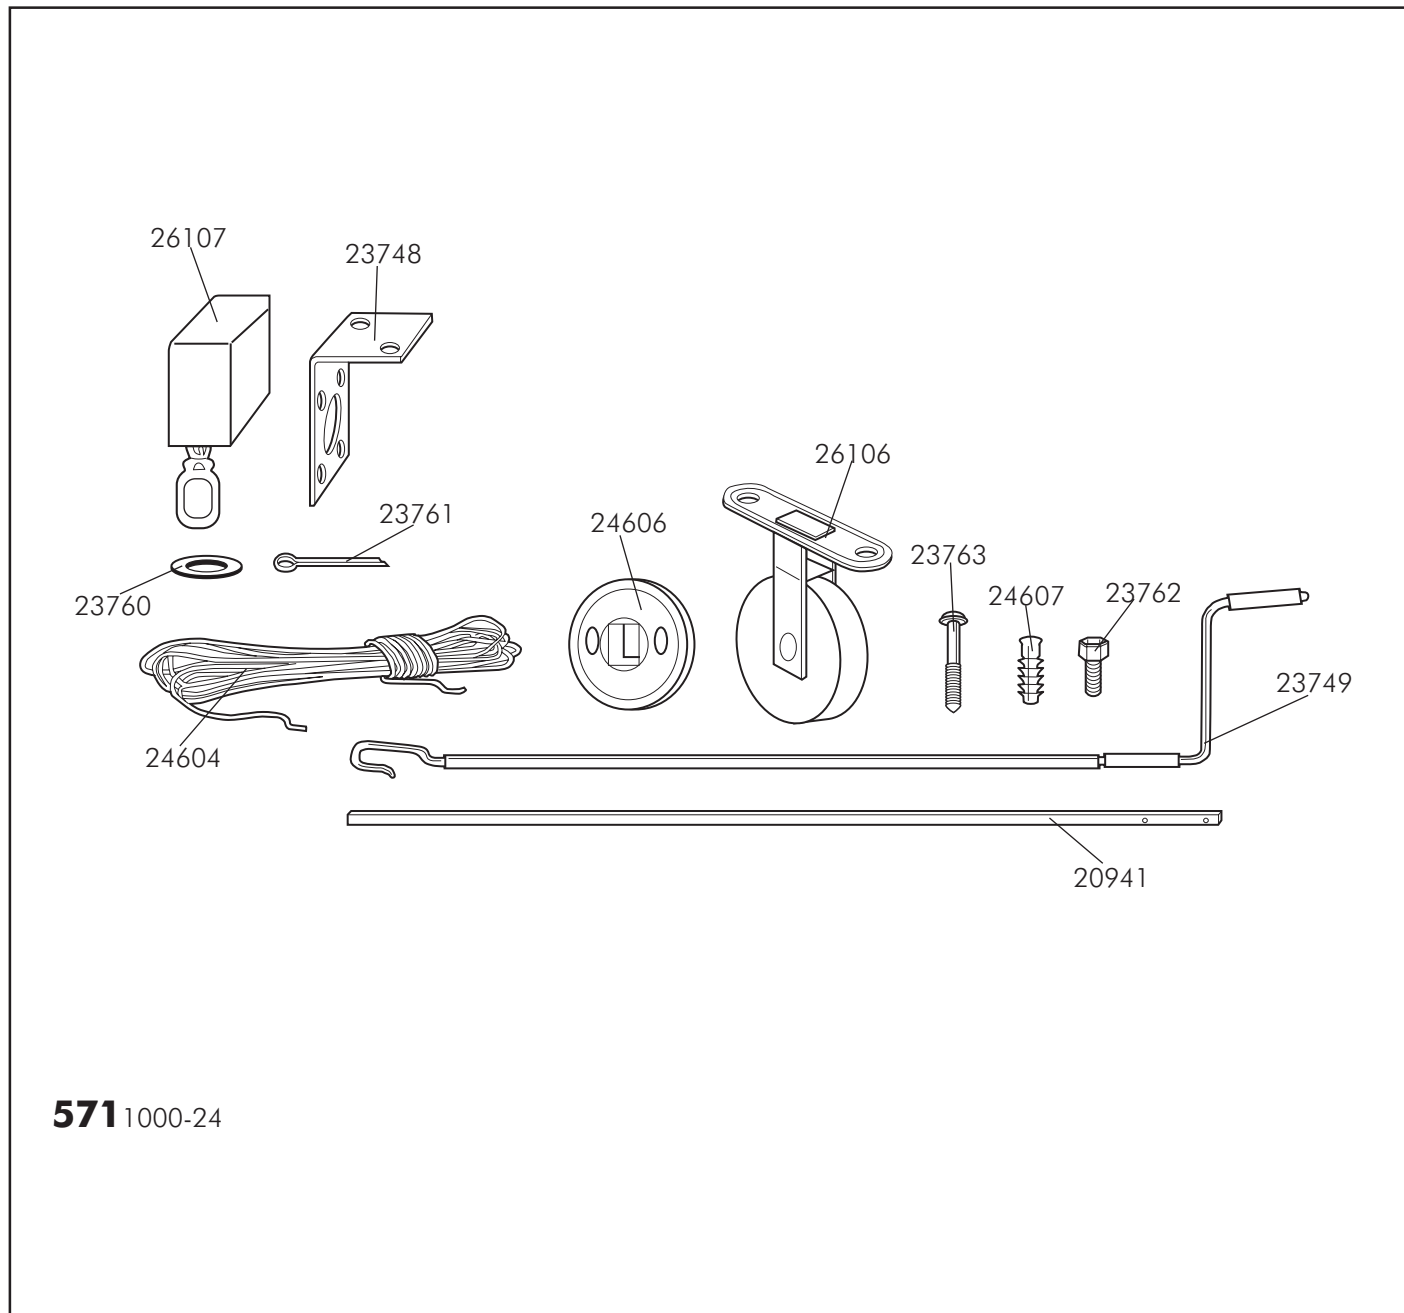

## Beståndsdelar:

4 brytblock, 2 linlås, 3 vinkeljärn, 1 snäckväxel, 1 vev, 1 fyrkantsrör, lina, 2 brickor, monterings-sats och monteringsanvisning.

## Material:

Gulchromaterade metalldelar.  
Lina av polypropylén, 1 400 mm långt.  
Maximal lyftbredd 1000 mm.

## Montering:

Enkel montering enligt bifogad monteringsanvisning. Verktyg erfordras för fastsättning av liften i taket.

- Takboxen kan firas ner på lasthållaren/biltaket med stor försiktighet.
- TÜV/GS-godkänd för 100 kg.
- Kan även användas för surfbrädor, stegar och kajaker.
- Inbyggd bromsmekanism för maximal säkerhet.

# Boxlift 571

**571** 1000-24