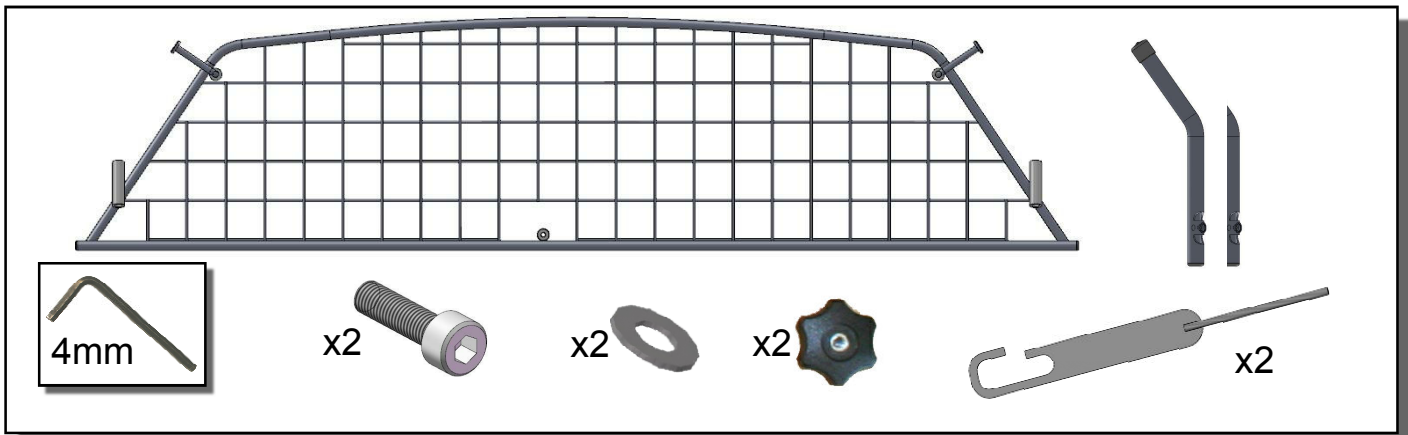

TDG 1229

FITTING INSTRUCTION / INSTRUCTION DE MONTAGE / EINBAUANLEITUNG /
ISTRUZIONI PER L'USO / INSTRUCCIONES DE MONTAJE / MONTAGEHANDLEIDING

VOLVO XC60

DOG GUARD / GRILLE PROTECTRICE POUR CHIEN / HUNDEGITTER /
RIPARO PER CANI / DEFENSA PARA PERROS / HONDEREK