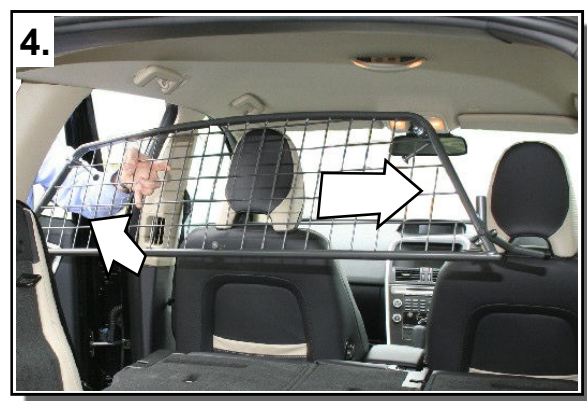

TDG 1229

FITTING INSTRUCTION / INSTRUCTION DE MONTAGE / EINBAUANLEITUNG /
ISTRUZIONI PER L'USO / INSTRUCCIONES DE MONTAJE / MONTAGEHANDLEIDING

VOLVO XC60

DOG GUARD / GRILLE PROTECTRICE POUR CHIEN / HUNDEGITTER /
RIPARO PER CANI / DEFENSA PARA PERROS / HONDEREK