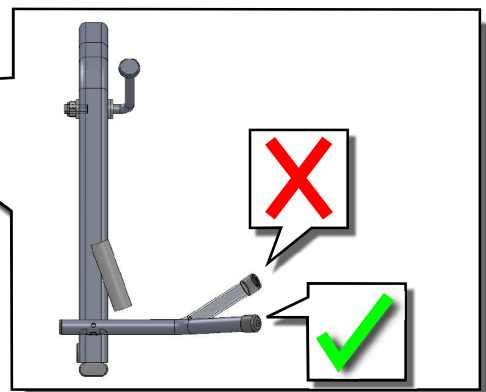

TDG 1229

FITTING INSTRUCTION / INSTRUCTION DE MONTAGE / EINBAUANLEITUNG /
ISTRUZIONI PER L'USO / INSTRUCCIONES DE MONTAJE / MONTAGEHANDLEIDING

VOLVO XC60

DOG GUARD / GRILLE PROTECTRICE POUR CHIEN / HUNDEGITTER /
RIPARO PER CANI / DEFENSA PARA PERROS / HONDEREK