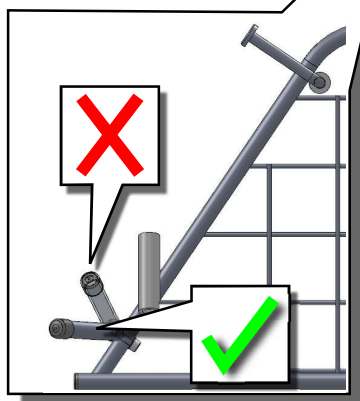

TDG 1229

FITTING INSTRUCTION / INSTRUCTION DE MONTAGE / EINBAUANLEITUNG /
ISTRUZIONI PER L'USO / INSTRUCCIONES DE MONTAJE / MONTAGEHANDLEIDING

VOLVO XC60

DOG GUARD / GRILLE PROTECTRICE POUR CHIEN / HUNDEGITTER /
RIPARO PER CANI / DEFENSA PARA PERROS / HONDEREK