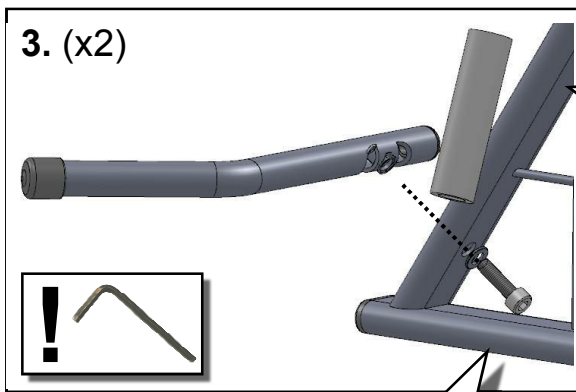

TDG 1229

FITTING INSTRUCTION / INSTRUCTION DE MONTAGE / EINBAUANLEITUNG /
ISTRUZIONI PER L'USO / INSTRUCCIONES DE MONTAJE / MONTAGEHANDLEIDING

VOLVO XC60

DOG GUARD / GRILLE PROTECTRICE POUR CHIEN / HUNDEGITTER /
RIPARO PER CANI / DEFENSA PARA PERROS / HONDEREK