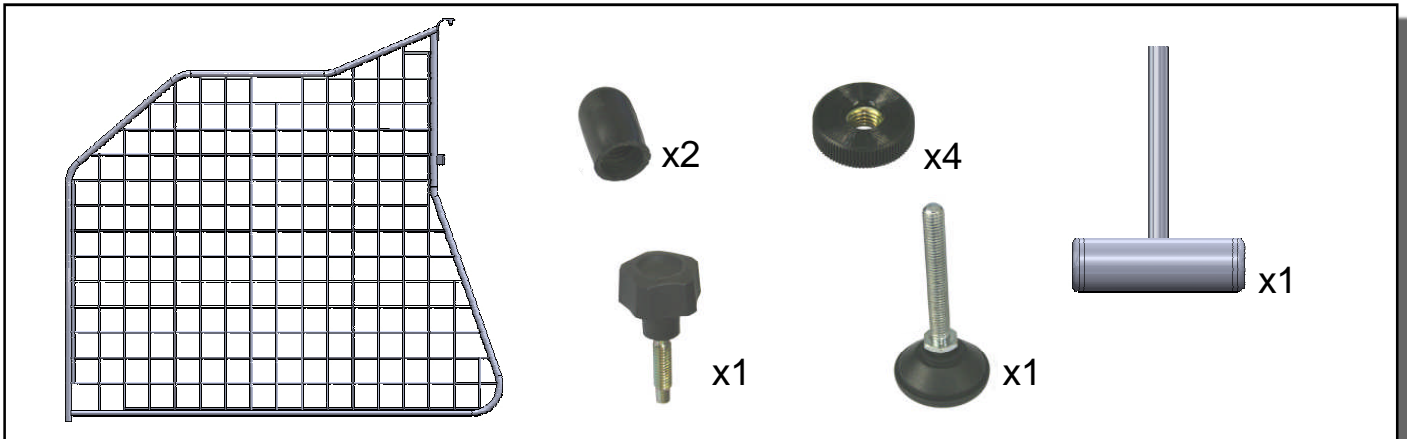

TDG 1229D

FITTING INSTRUCTION / INSTRUCTION DE MONTAGE / EINBAUANLEITUNG /
ISTRUZIONI PER L'USO / INSTRUCCIONES DE MONTAJE / MONTAGEHANDLEIDING

VOLVO XC60

Luggage partition divider / Partition centrale de coffre à bagages / Abtrennung - Gepäckraumgitter /
Red de división del maletero / Divisorio centrale bagagliaio / De verdeler van de bagageverdeling