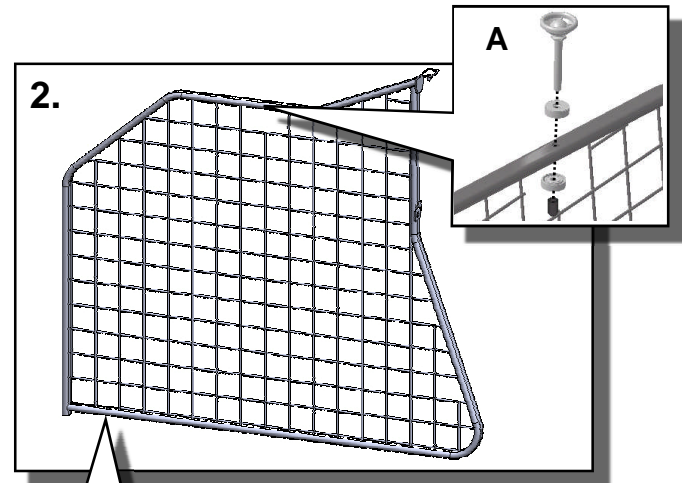

TDG 1229D

FITTING INSTRUCTION / INSTRUCTION DE MONTAGE / EINBAUANLEITUNG /
ISTRUZIONI PER L'USO / INSTRUCCIONES DE MONTAJE / MONTAGEHANDLEIDING

VOLVO XC60

Luggage partition divider / Partition centrale de coffre à bagages / Abtrennung - Gepäckraumgitter /
Red de división del maletero / Divisorio centrale bagagliaio / De verdeler van de bagageverdeling