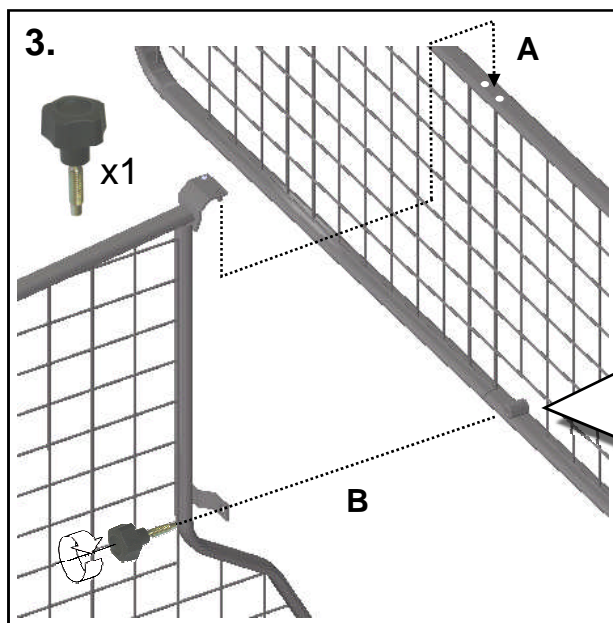

TDG 1229D

FITTING INSTRUCTION / INSTRUCTION DE MONTAGE / EINBAUANLEITUNG /
ISTRUZIONI PER L'USO / INSTRUCCIONES DE MONTAJE / MONTAGEHANDLEIDING

VOLVO XC60

Luggage partition divider / Partition centrale de coffre à bagages / Abtrennung - Gepäckraumgitter /
Red de división del maletero / Divisorio centrale bagagliaio / De verdeler van de bagageverdeling