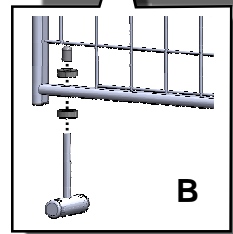

TDG 1229D

FITTING INSTRUCTION / INSTRUCTION DE MONTAGE / EINBAUANLEITUNG /
ISTRUZIONI PER L'USO / INSTRUCCIONES DE MONTAJE / MONTAGEHANDLEIDING

VOLVO XC60

Luggage partition divider / Partition centrale de coffre à bagages / Abtrennung - Gepäckraumgitter /
Red de división del maletero / Divisorio centrale bagagliaio / De verdeler van de bagageverdeling