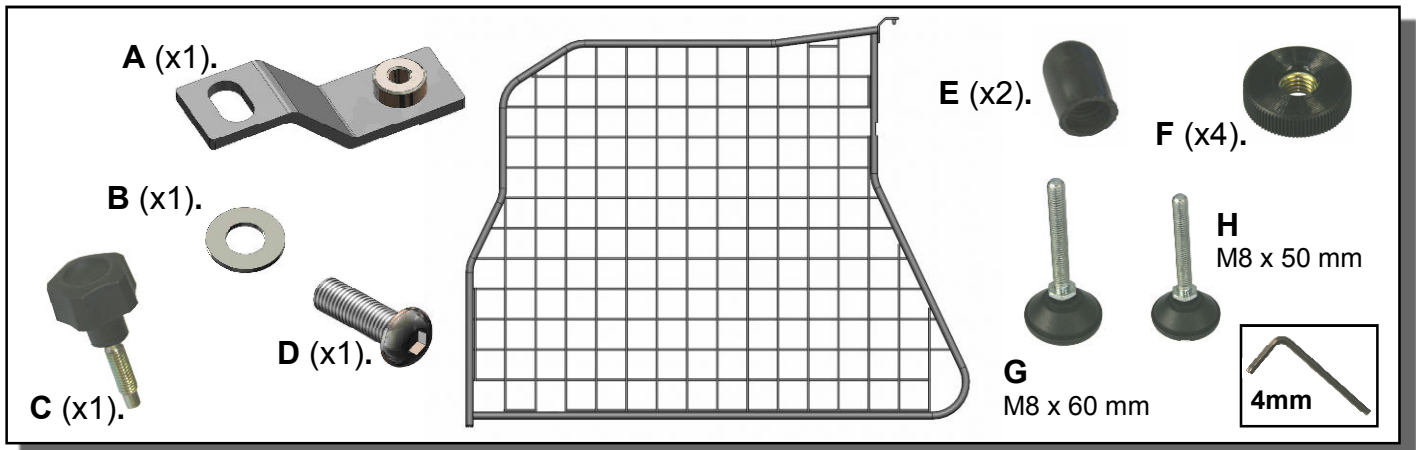

TDG 1410D

FITTING INSTRUCTION / INSTRUCCION DE MONTAGE / EINBAUANLEITUNG /
ISTRUZIONI PER L'USO / INSTRUCCIONES DE MONTAJE / MONTAGEHANDLEIDUNG

BMW 3 SERIES (2013-ON)

Luggage partition divider / Partition centrale de coffre à bagages / Abtrennung - Gepäckraumgitter /
Red de división del maletero / Divisorio centrale bagagliaio / De verdeler van de bagageverdeling

TDG 1410D

FITTING INSTRUCTION / INSTRUCTION DE MONTAGE / EINBAUANLEITUNG /
ISTRUZIONI PER L'USO / INSTRUCCIONES DE MONTAJE / MONTAGEHANDLEIDING

BMW 3 SERIES (2013-ON)

Luggage partition divider / Partition centrale de coffre à bagages / Abtrennung - Gepäckraumgitter /
Red de división del maletero / Divisorio centrale bagagliaio / De verdeler van de bagageverdeling