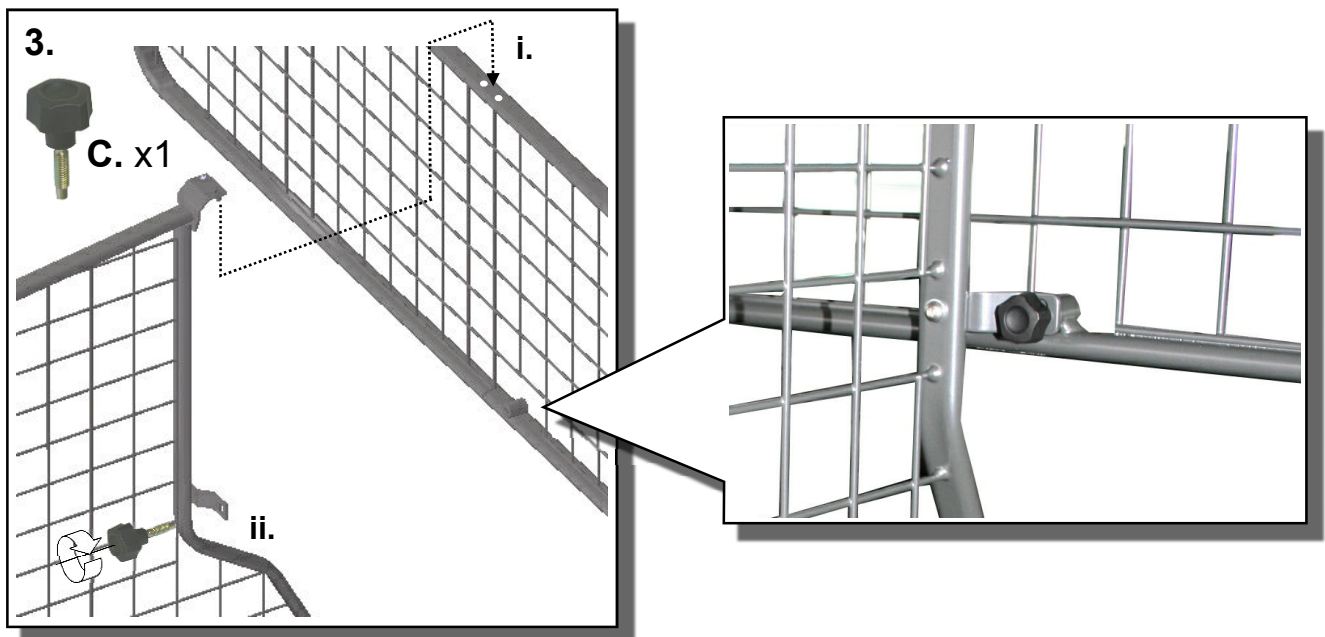

TDG 1410D

FITTING INSTRUCTION / INSTRUCCION DE MONTAGE / EINBAUANLEITUNG /
ISTRUZIONI PER L'USO / INSTRUCCIONES DE MONTAJE / MONTAGEHANDLEIDUNG

BMW 3 SERIES (2013-ON)

Luggage partition divider / Partition centrale de coffre à bagages / Abtrennung - Gepäckraumgitter /
Red de división del maletero / Divisorio centrale bagagliaio / De verdeler van de bagageverdeling

TDG 1410D

FITTING INSTRUCTION / INSTRUCTION DE MONTAGE / EINBAUANLEITUNG /
ISTRUZIONI PER L'USO / INSTRUCCIONES DE MONTAJE / MONTAGEHANDLEIDING

BMW 3 SERIES (2013-ON)

Luggage partition divider / Partition centrale de coffre à bagages / Abtrennung - Gepäckraumgitter /
Red de división del maletero / Divisorio centrale bagagliaio / De verdeler van de bagageverdeling