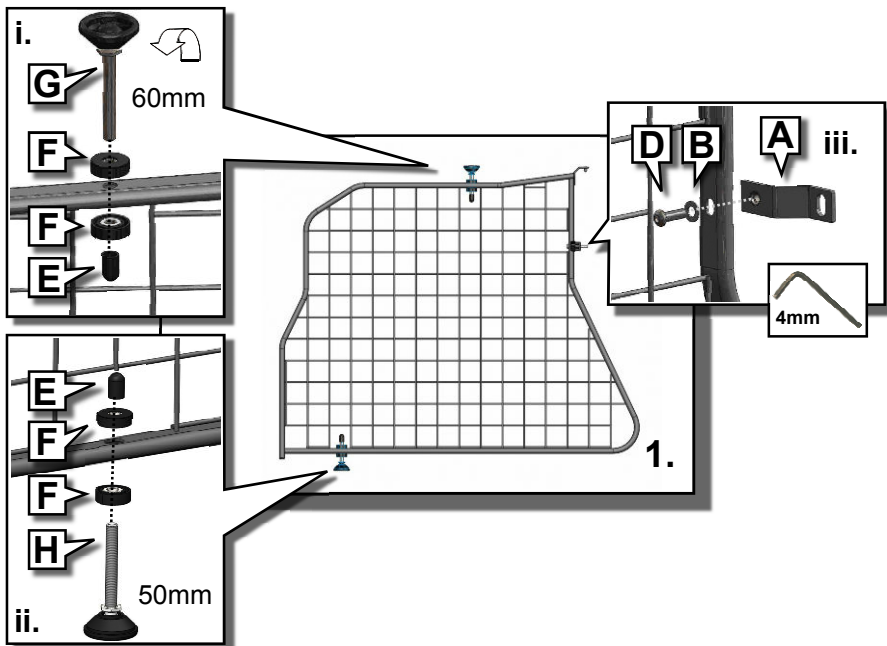

TDG 1410D

FITTING INSTRUCTION / INSTRUCCION DE MONTAGE / EINBAUANLEITUNG /
ISTRUZIONI PER L'USO / INSTRUCCIONES DE MONTAJE / MONTAGEHANDLEIDUNG

BMW 3 SERIES (2013-ON)

Luggage partition divider / Partition centrale de coffre à bagages / Abtrennung - Gepäckraumgitter /
Red de división del maletero / Divisorio centrale bagagliaio / De verdeler van de bagageverdeling

TDG 1410D

FITTING INSTRUCTION / INSTRUCTION DE MONTAGE / EINBAUANLEITUNG /
ISTRUZIONI PER L'USO / INSTRUCCIONES DE MONTAJE / MONTAGEHANDLEIDING

BMW 3 SERIES (2013-ON)

Luggage partition divider / Partition centrale de coffre à bagages / Abtrennung - Gepäckraumgitter /
Red de división del maletero / Divisorio centrale bagagliaio / De verdeler van de bagageverdeling