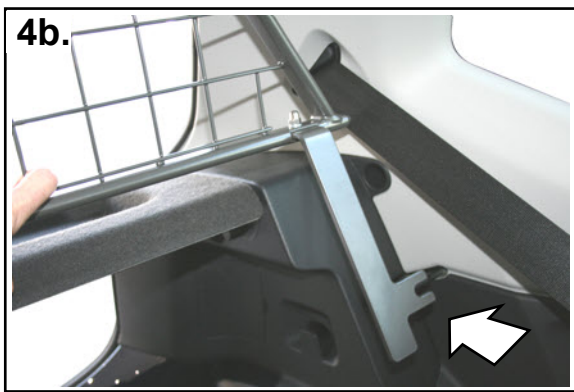

TDG 1419

FITTING INSTRUCTION / INSTRUCTION DE MONTAGE / EINBAUANLEITUNG /
ISTRUZIONI PER L'USO / INSTRUCCIONES DE MONTAJE / MONTAGEHANDLEIDUNG

VW UP

DOG GUARD / GRILLE PROTECTRICE POUR CHIEN / HUNDEGITTER /
RIPARO PER CANI / DEFENSA PARA PERROS / HONDEREK