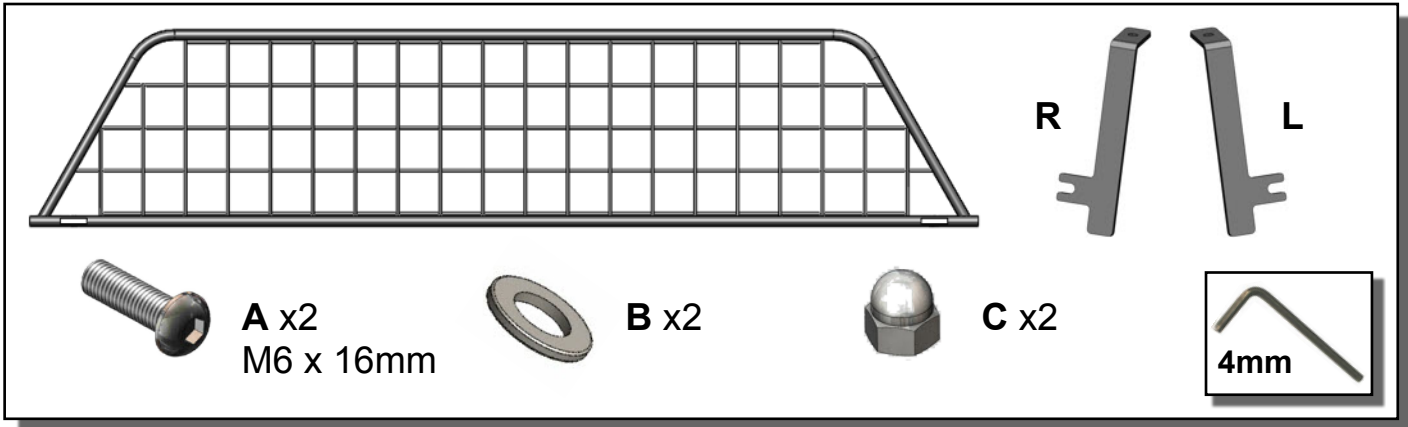

TDG 1419

FITTING INSTRUCTION / INSTRUCTION DE MONTAGE / EINBAUANLEITUNG /
ISTRUZIONI PER L'USO / INSTRUCCIONES DE MONTAJE / MONTAGEHANDLEIDUNG

VW UP

DOG GUARD / GRILLE PROTECTRICE POUR CHIEN / HUNDEGITTER /
RIPARO PER CANI / DEFENSA PARA PERROS / HONDEREK