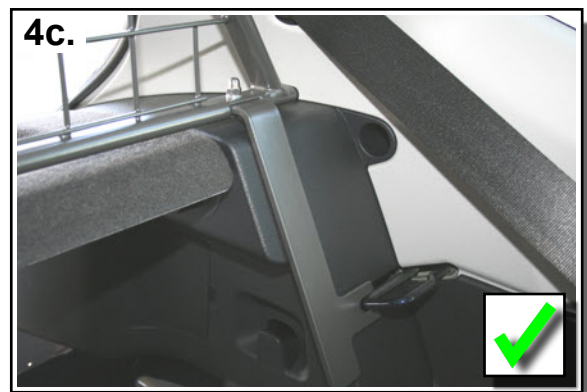

TDG 1419

FITTING INSTRUCTION / INSTRUCTION DE MONTAGE / EINBAUANLEITUNG /
ISTRUZIONI PER L'USO / INSTRUCCIONES DE MONTAJE / MONTAGEHANDLEIDUNG

VW UP

DOG GUARD / GRILLE PROTECTRICE POUR CHIEN / HUNDEGITTER /
RIPARO PER CANI / DEFENSA PARA PERROS / HONDEREK