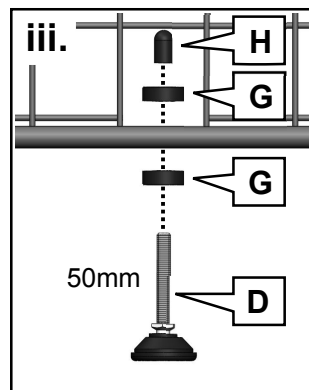

(60:40)

(50:50)

TDG 1527D

FITTING INSTRUCTION / INSTRUCTION DE MONTAGE / EINBAUANLEITUNG /
ISTRUZIONI PER L'USO / INSTRUCCIONES DE MONTAJE / MONTAGEHANDLEIDING

VOLVO V90

LUGGAGE PARTITION DIVIDER / PARTITION CENTALE DE COFFRE À BAGAGES /
ABTRENUNG - GEPÄCKRAUMGITTER / RED DE DIVISIÓN DEL MALETERO /
DIVISORIO CENTRALE BAGAGLIAIO / DE VERDELER VAN DE BAGAGEVERDELING

TDG 1527D

FITTING INSTRUCTION / INSTRUCTION DE MONTAGE / EINBAUANLEITUNG /
ISTRUZIONI PER L'USO / INSTRUCCIONES DE MONTAJE / MONTAGEHANDLEIDING

VOLVO V90

LUGGAGE PARTITION DIVIDER / PARTITION CENTALE DE COFFRE À BAGAGES /
ABTRENUNG - GEPÄCKRAUMGITTER / RED DE DIVISIÓN DEL MALETERO /
DIVISORIO CENTRALE BAGAGLIAIO / DE VERDELER VAN DE BAGAGEVERDELING