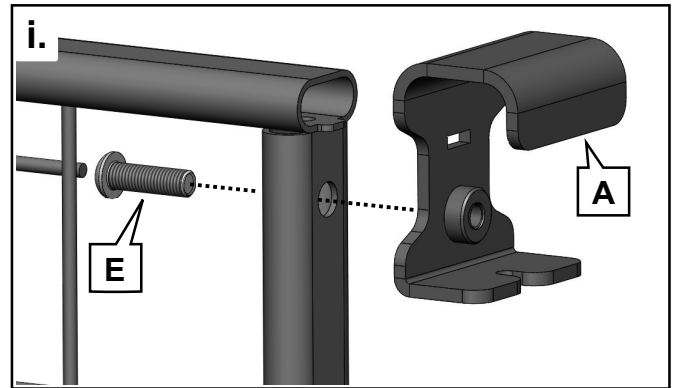

TDG 1527D

FITTING INSTRUCTION / INSTRUCTION DE MONTAGE / EINBAUANLEITUNG /
ISTRUZIONI PER L'USO / INSTRUCCIONES DE MONTAJE / MONTAGEHANDLEIDING

VOLVO V90

LUGGAGE PARTITION DIVIDER / PARTITION CENTALE DE COFFRE À BAGAGES /
ABTRENNUNG - GEPÄCKKRAUMGITTER / RED DE DIVISIÓN DEL MALETERO /
DIVISORIO CENTRALE BAGAGLIAIO / DE VERDELER VAN DE BAGAGEVERDELING

(60:40)

(50:50)

TDG 1527D

FITTING INSTRUCTION / INSTRUCTION DE MONTAGE / EINBAUANLEITUNG /
ISTRUZIONI PER L'USO / INSTRUCCIONES DE MONTAJE / MONTAGEHANDLEIDING

VOLVO V90

LUGGAGE PARTITION DIVIDER / PARTITION CENTALE DE COFFRE À BAGAGES /
ABTRENUNG - GEPÄCKRAUMGITTER / RED DE DIVISIÓN DEL MALETERO /
DIVISORIO CENTRALE BAGAGLIAIO / DE VERDELER VAN DE BAGAGEVERDELING