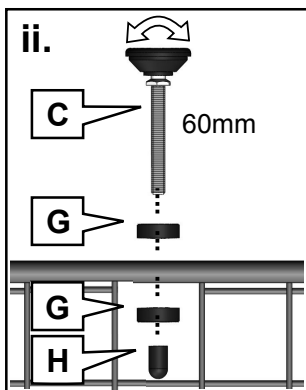

(60:40)

(50:50)

TDG 1527D

FITTING INSTRUCTION / INSTRUCTION DE MONTAGE / EINBAUANLEITUNG /
ISTRUZIONI PER L'USO / INSTRUCCIONES DE MONTAJE / MONTAGEHANDLEIDING

VOLVO V90

LUGGAGE PARTITION DIVIDER / PARTITION CENTALE DE COFFRE À BAGAGES /
ABTRENUNG - GEPÄCKRAUMGITTER / RED DE DIVISIÓN DEL MALETERO /
DIVISORIO CENTRALE BAGAGLIAIO / DE VERDELER VAN DE BAGAGEVERDELING