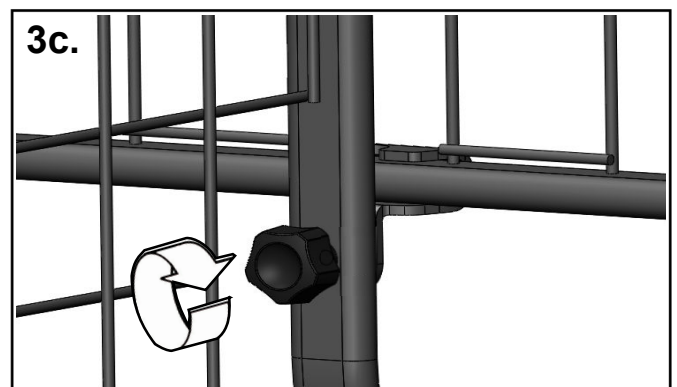

(60:40)

(50:50)

TDG 1527D

FITTING INSTRUCTION / INSTRUCTION DE MONTAGE / EINBAUANLEITUNG /
ISTRUZIONI PER L'USO / INSTRUCCIONES DE MONTAJE / MONTAGEHANDLEIDING

VOLVO V90

LUGGAGE PARTITION DIVIDER / PARTITION CENTALE DE COFFRE À BAGAGES /
ABTRENUNG - GEPÄCKRAUMGITTER / RED DE DIVISIÓN DEL MALETERO /
DIVISORIO CENTRALE BAGAGLIAIO / DE VERDELER VAN DE BAGAGEVERDELING

TDG 1527D

FITTING INSTRUCTION / INSTRUCTION DE MONTAGE / EINBAUANLEITUNG /
ISTRUZIONI PER L'USO / INSTRUCCIONES DE MONTAJE / MONTAGEHANDLEIDING

VOLVO V90

LUGGAGE PARTITION DIVIDER / PARTITION CENTALE DE COFFRE À BAGAGES /
ABTRENUNG - GEPÄCKRAUMGITTER / RED DE DIVISIÓN DEL MALETERO /
DIVISORIO CENTRALE BAGAGLIAIO / DE VERDELER VAN DE BAGAGEVERDELING