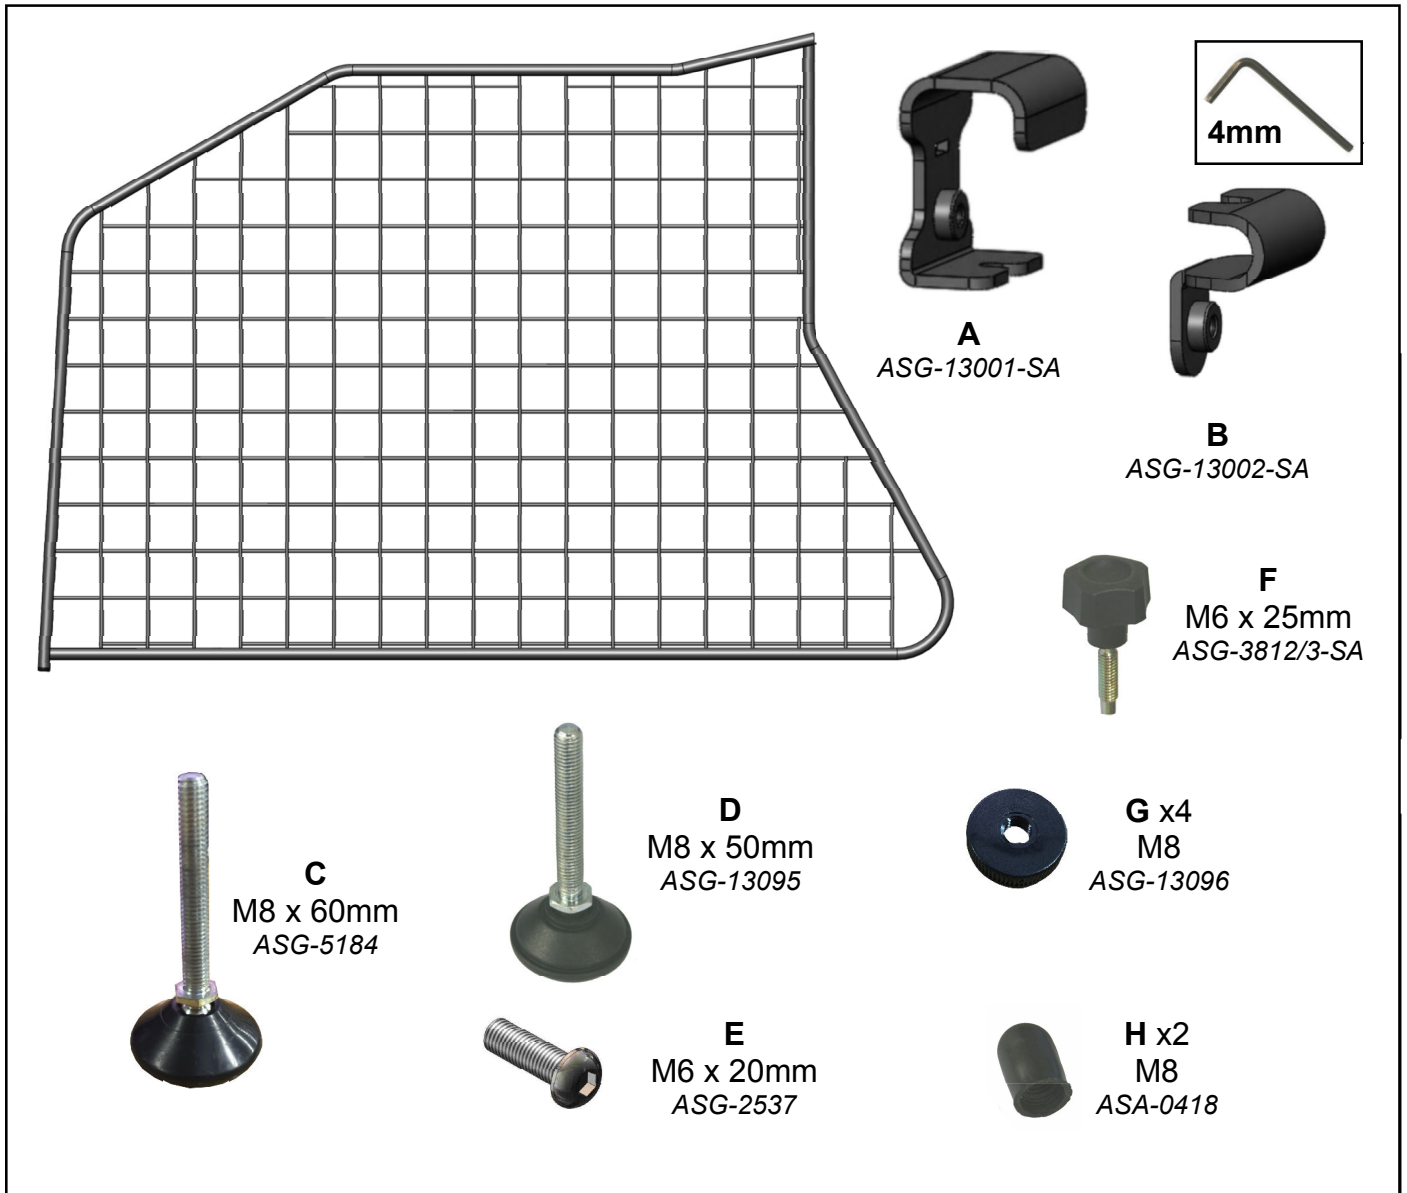

TDG 1527D

FITTING INSTRUCTION / INSTRUCTION DE MONTAGE / EINBAUANLEITUNG /
ISTRUZIONI PER L'USO / INSTRUCCIONES DE MONTAJE / MONTAGEHANDLEIDING

VOLVO V90

LUGGAGE PARTITION DIVIDER / PARTITION CENTALE DE COFFRE À BAGAGES /
ABTRENNUNG - GEPÄCKKRAUMGITTER / RED DE DIVISIÓN DEL MALETERO /
DIVISORIO CENTRALE BAGAGLIAIO / DE VERDELER VAN DE BAGAGEVERDELING

(60:40)

(50:50)

TDG 1527D

FITTING INSTRUCTION / INSTRUCTION DE MONTAGE / EINBAUANLEITUNG /
ISTRUZIONI PER L'USO / INSTRUCCIONES DE MONTAJE / MONTAGEHANDLEIDING

VOLVO V90

LUGGAGE PARTITION DIVIDER / PARTITION CENTALE DE COFFRE À BAGAGES /
ABTRENUNG - GEPÄCKRAUMGITTER / RED DE DIVISIÓN DEL MALETERO /
DIVISORIO CENTRALE BAGAGLIAIO / DE VERDELER VAN DE BAGAGEVERDELING

TDG 1527D

FITTING INSTRUCTION / INSTRUCTION DE MONTAGE / EINBAUANLEITUNG /
ISTRUZIONI PER L'USO / INSTRUCCIONES DE MONTAJE / MONTAGEHANDLEIDING

VOLVO V90

LUGGAGE PARTITION DIVIDER / PARTITION CENTALE DE COFFRE À BAGAGES /
ABTRENUNG - GEPÄCKRAUMGITTER / RED DE DIVISIÓN DEL MALETERO /
DIVISORIO CENTRALE BAGAGLIAIO / DE VERDELER VAN DE BAGAGEVERDELING