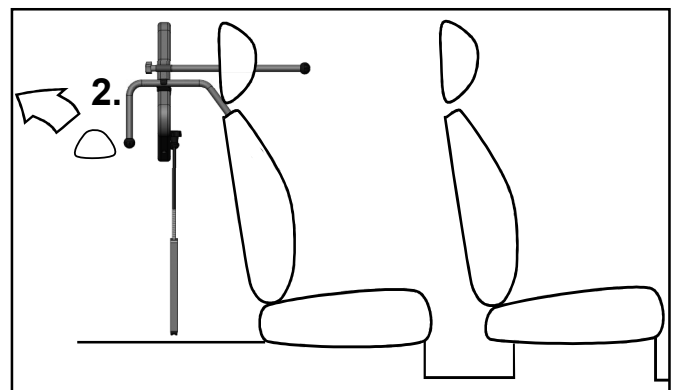

TDG 1527D

FITTING INSTRUCTION / INSTRUCTION DE MONTAGE / EINBAUANLEITUNG /
ISTRUZIONI PER L'USO / INSTRUCCIONES DE MONTAJE / MONTAGEHANDLEIDING

VOLVO V90

LUGGAGE PARTITION DIVIDER / PARTITION CENTALE DE COFFRE À BAGAGES /
ABTRENNUNG - GEPÄCKKRAUMGITTER / RED DE DIVISIÓN DEL MALETERO /
DIVISORIO CENTRALE BAGAGLIAIO / DE VERDELER VAN DE BAGAGEVERDELING

(60:40)

(50:50)

TDG 1527D

FITTING INSTRUCTION / INSTRUCTION DE MONTAGE / EINBAUANLEITUNG /
ISTRUZIONI PER L'USO / INSTRUCCIONES DE MONTAJE / MONTAGEHANDLEIDING

VOLVO V90

LUGGAGE PARTITION DIVIDER / PARTITION CENTALE DE COFFRE À BAGAGES /
ABTRENUNG - GEPÄCKRAUMGITTER / RED DE DIVISIÓN DEL MALETERO /
DIVISORIO CENTRALE BAGAGLIAIO / DE VERDELER VAN DE BAGAGEVERDELING