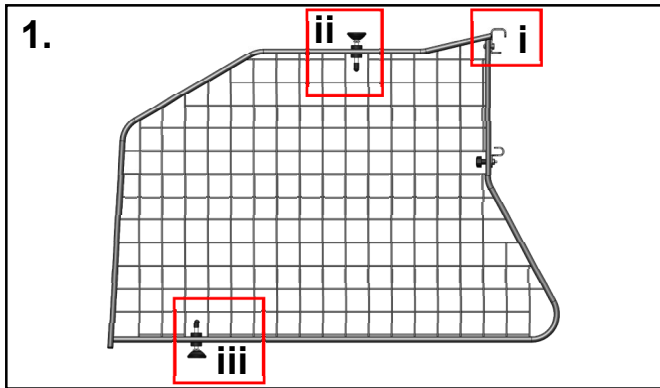

TDG 1527D

FITTING INSTRUCTION / INSTRUCTION DE MONTAGE / EINBAUANLEITUNG /
ISTRUZIONI PER L'USO / INSTRUCCIONES DE MONTAJE / MONTAGEHANDLEIDING

VOLVO V90

LUGGAGE PARTITION DIVIDER / PARTITION CENTALE DE COFFRE À BAGAGES /
ABTRENNUNG - GEPÄCKKRAUMGITTER / RED DE DIVISIÓN DEL MALETERO /
DIVISORIO CENTRALE BAGAGLIAIO / DE VERDELER VAN DE BAGAGEVERDELING

(60:40)

(50:50)

TDG 1527D

FITTING INSTRUCTION / INSTRUCTION DE MONTAGE / EINBAUANLEITUNG /
ISTRUZIONI PER L'USO / INSTRUCCIONES DE MONTAJE / MONTAGEHANDLEIDING

VOLVO V90

LUGGAGE PARTITION DIVIDER / PARTITION CENTALE DE COFFRE À BAGAGES /
ABTRENUNG - GEPÄCKRAUMGITTER / RED DE DIVISIÓN DEL MALETERO /
DIVISORIO CENTRALE BAGAGLIAIO / DE VERDELER VAN DE BAGAGEVERDELING

TDG 1527D

FITTING INSTRUCTION / INSTRUCTION DE MONTAGE / EINBAUANLEITUNG /
ISTRUZIONI PER L'USO / INSTRUCCIONES DE MONTAJE / MONTAGEHANDLEIDING

VOLVO V90

LUGGAGE PARTITION DIVIDER / PARTITION CENTALE DE COFFRE À BAGAGES /
ABTRENUNG - GEPÄCKRAUMGITTER / RED DE DIVISIÓN DEL MALETERO /
DIVISORIO CENTRALE BAGAGLIAIO / DE VERDELER VAN DE BAGAGEVERDELING