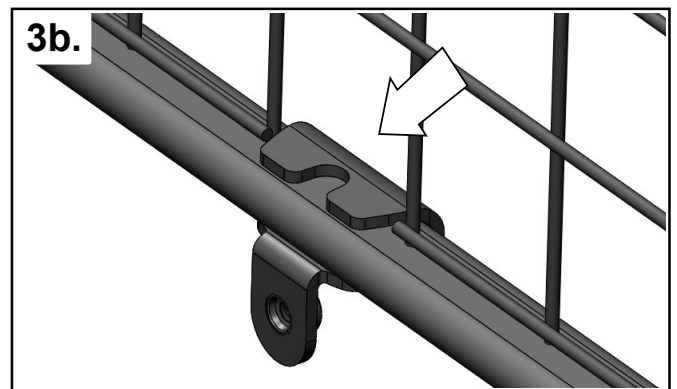

(60:40)

(50:50)

TDG 1527D

FITTING INSTRUCTION / INSTRUCTION DE MONTAGE / EINBAUANLEITUNG /
ISTRUZIONI PER L'USO / INSTRUCCIONES DE MONTAJE / MONTAGEHANDLEIDING

VOLVO V90

LUGGAGE PARTITION DIVIDER / PARTITION CENTALE DE COFFRE À BAGAGES /
ABTRENUNG - GEPÄCKRAUMGITTER / RED DE DIVISIÓN DEL MALETERO /
DIVISORIO CENTRALE BAGAGLIAIO / DE VERDELER VAN DE BAGAGEVERDELING