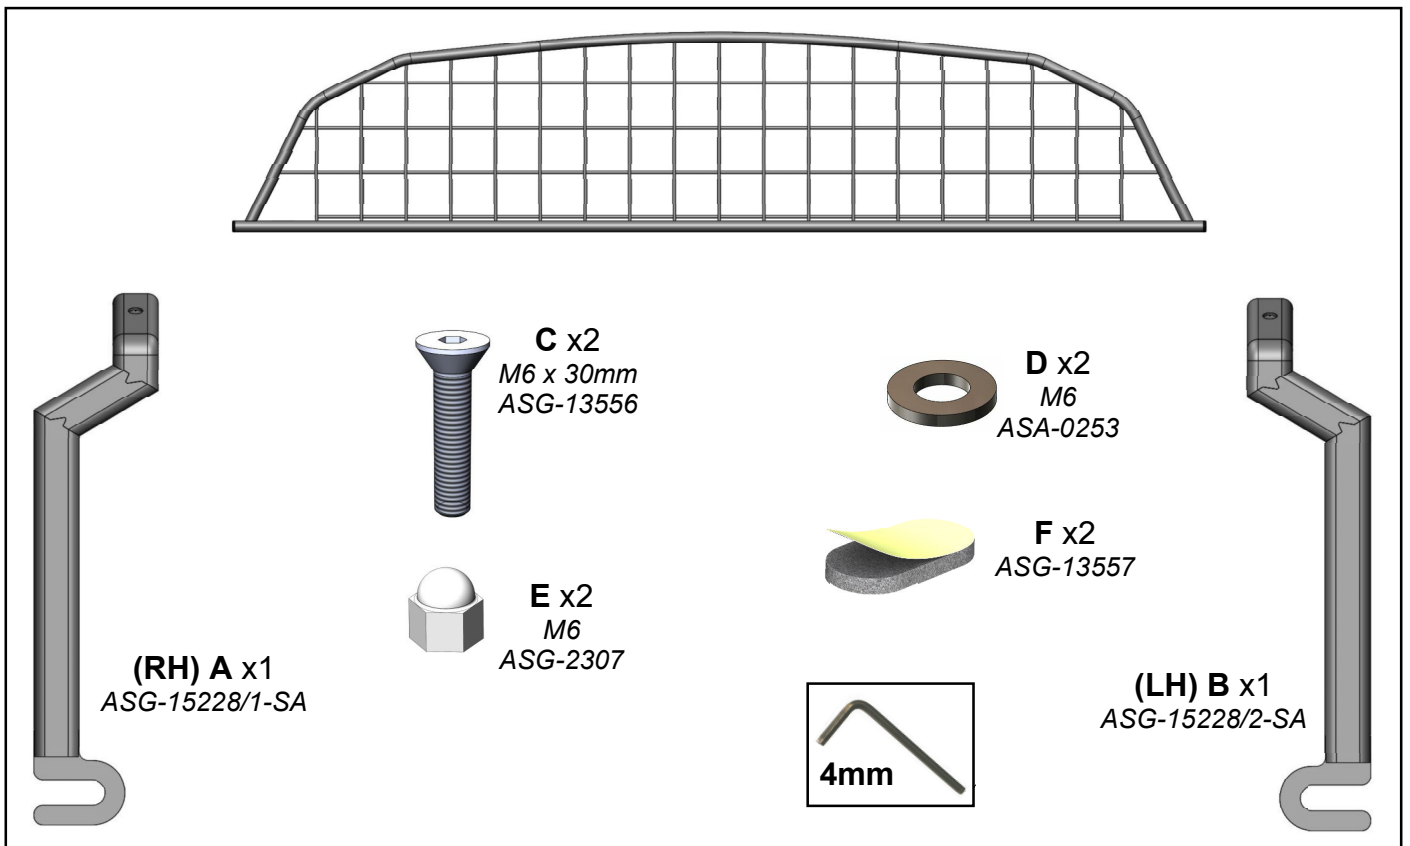

# TDG 1593

FITTING INSTRUCTION / INSTRUCTION DE MONTAGE / EINBAUANLEITUNG /  
ISTRUZIONI PER L'USO / INSTRUCCIONES DE MONTAJE / MONTAGEHANDLEIDING

KIA STONIC

DOG GUARD / GRILLE PROTECTRICE POUR CHIEN / HUNDEGITTER /  
RIPARO PER CANI / DEFENSA PARA PERROS / HONDEREK

# TDG 1593

FITTING INSTRUCTION / INSTRUCTION DE MONTAGE / EINBAUANLEITUNG /  
ISTRUZIONI PER L'USO / INSTRUCCIONES DE MONTAJE / MONTAGEHANDLEIDUNG