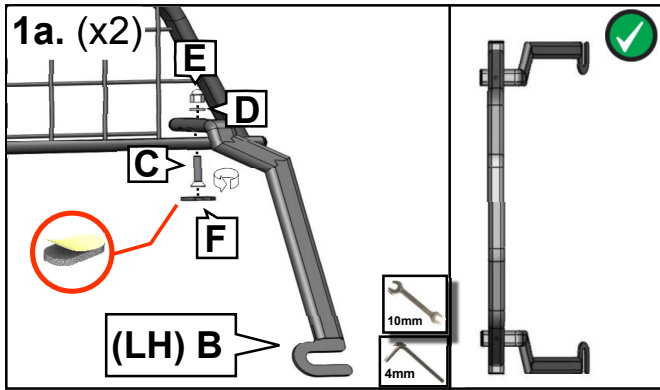

TDG 1593

FITTING INSTRUCTION / INSTRUCTION DE MONTAGE / EINBAUANLEITUNG /
ISTRUZIONI PER L'USO / INSTRUCCIONES DE MONTAJE / MONTAGEHANDLEIDUNG

KIA STONIC

DOG GUARD / GRILLE PROTECTRICE POUR CHIEN / HUNDEGITTER /
RIPARO PER CANI / DEFENSA PARA PERROS / HONDEREK