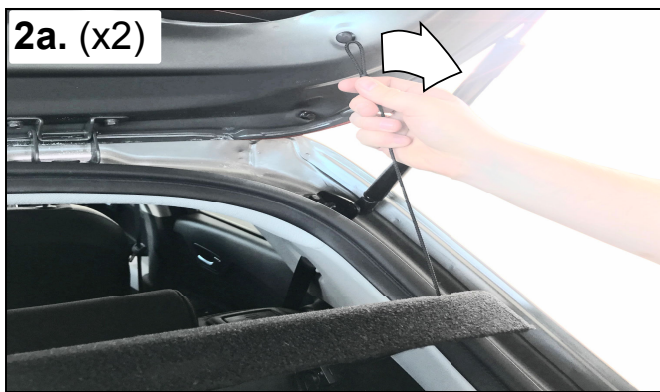

TDG 1593

FITTING INSTRUCTION / INSTRUCTION DE MONTAGE / EINBAUANLEITUNG /
ISTRUZIONI PER L'USO / INSTRUCCIONES DE MONTAJE / MONTAGEHANDLEIDUNG

KIA STONIC

DOG GUARD / GRILLE PROTECTRICE POUR CHIEN / HUNDEGITTER /
RIPARO PER CANI / DEFENSA PARA PERROS / HONDEREK