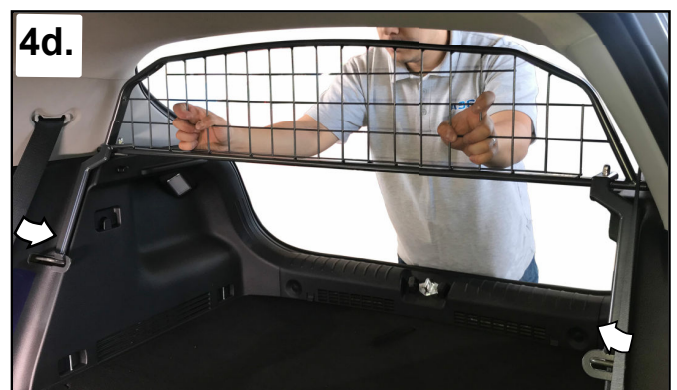

TDG 1593

FITTING INSTRUCTION / INSTRUCTION DE MONTAGE / EINBAUANLEITUNG /
ISTRUZIONI PER L'USO / INSTRUCCIONES DE MONTAJE / MONTAGEHANDLEIDUNG

KIA STONIC

DOG GUARD / GRILLE PROTECTRICE POUR CHIEN / HUNDEGITTER /
RIPARO PER CANI / DEFENSA PARA PERROS / HONDEREK