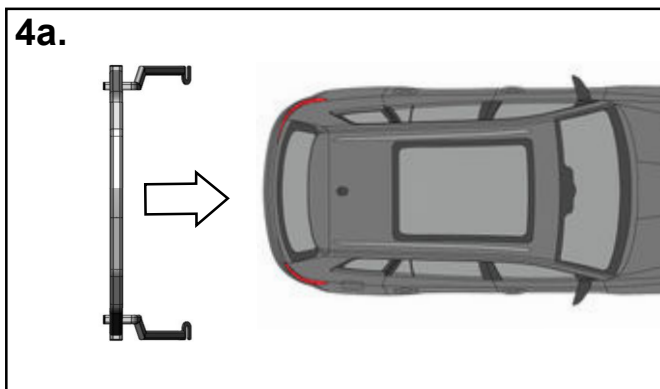

TDG 1593

FITTING INSTRUCTION / INSTRUCTION DE MONTAGE / EINBAUANLEITUNG /
ISTRUZIONI PER L'USO / INSTRUCCIONES DE MONTAJE / MONTAGEHANDLEIDUNG

KIA STONIC

DOG GUARD / GRILLE PROTECTRICE POUR CHIEN / HUNDEGITTER /
RIPARO PER CANI / DEFENSA PARA PERROS / HONDEREK