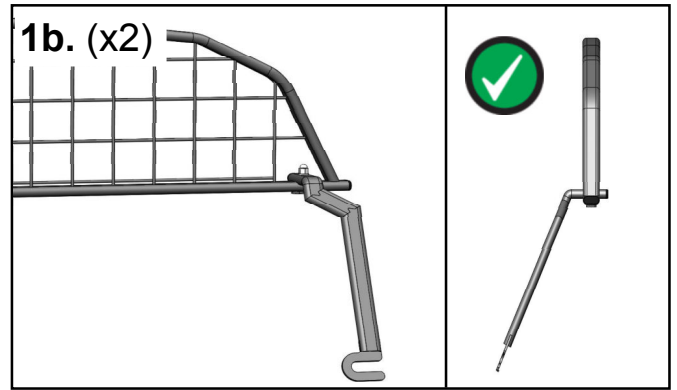

TDG 1593

FITTING INSTRUCTION / INSTRUCTION DE MONTAGE / EINBAUANLEITUNG /
ISTRUZIONI PER L'USO / INSTRUCCIONES DE MONTAJE / MONTAGEHANDLEIDUNG

KIA STONIC

DOG GUARD / GRILLE PROTECTRICE POUR CHIEN / HUNDEGITTER /
RIPARO PER CANI / DEFENSA PARA PERROS / HONDEREK